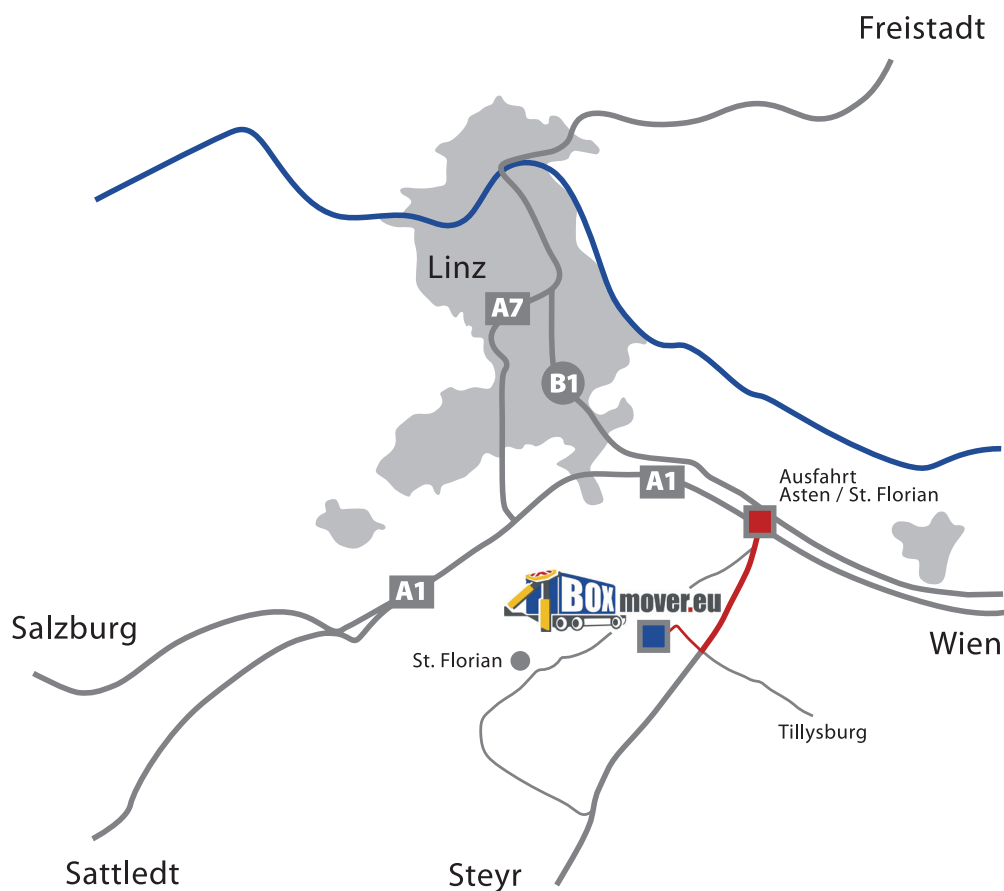

## WEGBESCHREIBUNG

**Anfahrt mit dem Auto:** Von der A1 kommend, nehmen Sie die Ausfahrt Asten / St. Florian und biegen rechts Richtung Steyr ab. Nach ca. 400 m biegen Sie an einer unregelmäßigen Kreuzung wieder rechts ab. Direkt nach Überquerung des unregelmäßigen Bahnübergangs, biegen Sie links zum Technologiezentrum St. Florian ab. Auf dem Gelände des „TIZ“ finden Sie uns im Erdgeschoss des hinteren rechtsseitigen Gebäudes Nummer 1.

### **Anfahrt mit öffentlichen Verkehrsmitteln:**

**Von Linz (Bus):** Vom Hauptbahnhof in Linz Buslinie 410 Richtung „St. Florian, Gendarmerieplatz“ nehmen. Umsteigen in Buslinie 407 Richtung „Technologiezentrum St. Florian / Linz“ (oder kurzer Fußweg). Transferzeit ca. 25 Minuten.

**Von Linz (Bahn):** Vom Linzer Hauptbahnhof nehmen sie den Regionalzug Richtung Steyr. In Asten-Fisching steigen Sie dann um in den Bus 407 Richtung St. Florian. Ausstieg St. Florian – Technologiezentrum. Transferzeit ca. 36 Minuten.

**Von Enns:** Vom Bahnhof Enns ausgehend, nehmen Sie den Regionalzug Richtung Linz Hauptbahnhof. Steigen Sie in Asten-Fisching aus und nehmen Sie dann den Bus 407 Richtung St. Florian. Ausstieg St. Florian – Technologiezentrum. Transferzeit ca. 13 Minuten.